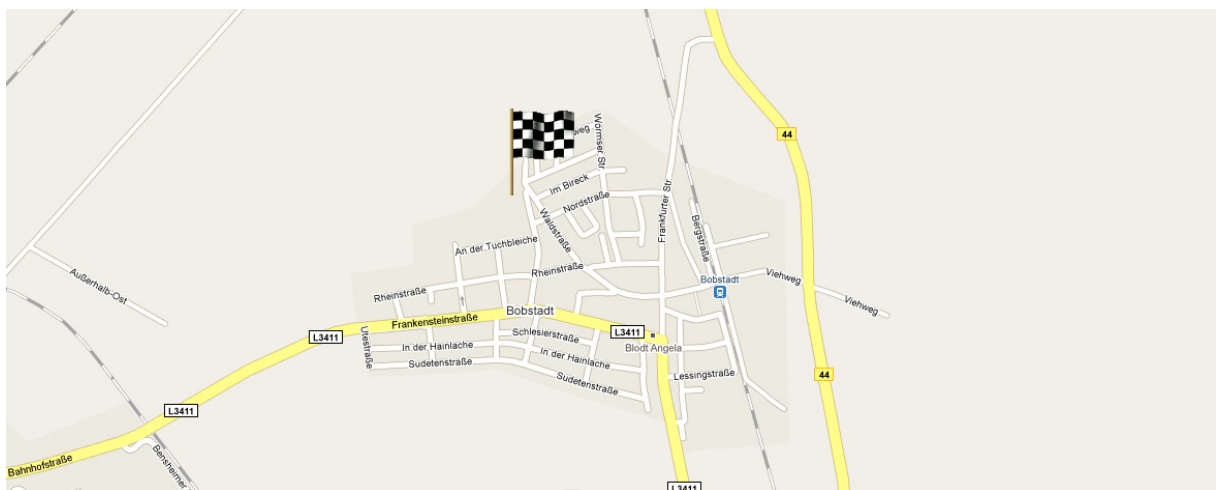

## Anfahrtskizze Männerballett Ried Contest

Mehrzweckhalle  
Sankt-Josef-Straße 16  
68642 Bürstadt

Anfahrt über die A67 (Abfahrt 9 - Lorsch) oder die A61 (Ausfahrt 58 – Worms)

Wir wünschen euch eine gute Anreise und freuen uns auf eine super Veranstaltung mit euch!